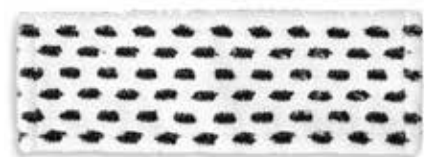

SPOT

AREA DI APPLICAZIONE

L'alternarsi della microfibra bianca a pelo rasato e degli inserti neri abrasivi, per sfregare le parti incrostate, crea una combinazione in grado di garantire un'accurata rimozione dello sporco anche da pavimenti con fughe profonde.